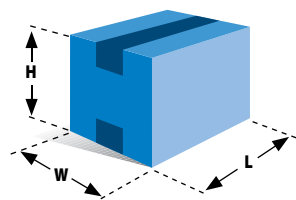

E-BOX TAPE 65		E-BOX TAPE 70		E-BOX TAPE 80	
	min	MAX	min	MAX	min	MAX
L	160 mm	650 mm	150 mm	700 mm	150 mm	800 mm
W	100 mm	520 mm	110 mm	520 mm	110 mm	670 mm
H	100 mm	520 mm	120 mm	520 mm	120 mm	670 mm