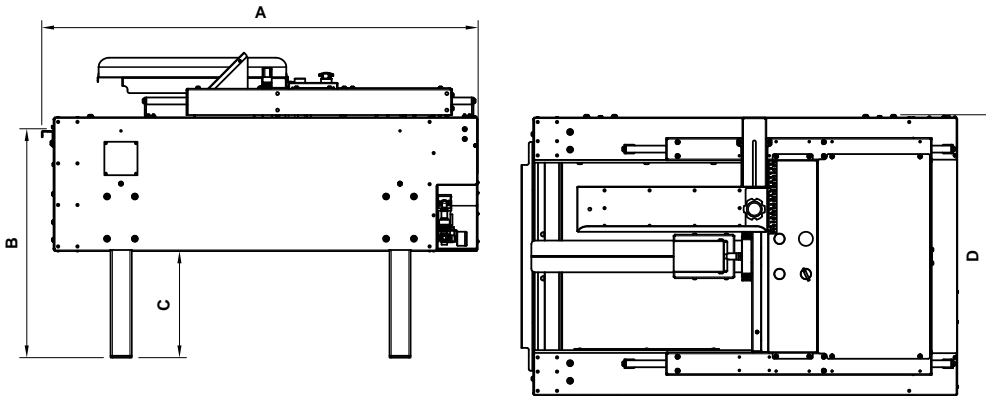

TECHNISCHE DATEN

- Speisestrom: E-BOX TAPE 65 = nicht verfügbar E-BOX TAPE 70/80 = Einphasenstrom
- Installierte Leistung: E-BOX TAPE 65 = nicht verfügbar E-BOX TAPE 70/80 = 0,10 kW
- Schutzart: E-BOX TAPE 65 = nicht verfügbar E-BOX TAPE 70/80 = IP54
- Druckluftspeisung: 4 bar bzw 4x10⁵ Pa
- Luftverbrauch pro Kartonzyklus: E-BOX TAPE 65 7,5 nl E-BOX TAPE 70 13 nl E-BOX TAPE 80 16 nl

CARACTERÍSTICAS TÉCNICAS

- Alimentación: E-BOX TAPE 65 = no disponible E-BOX TAPE 70/80 = Monofásica
- Potencia instalada: E-BOX TAPE 65 = no disponible E-BOX TAPE 70/80 = 0,10 kW
- Protección eléctrica: E-BOX TAPE 65 = no disponible E-BOX TAPE 70/80 = IP54
- Alimentación neumática: 4 bar o 4x10⁵ Pa
- Consumo de aire por ciclo caja: E-BOX TAPE 65 7,5 nl E-BOX TAPE 70 13 nl E-BOX TAPE 80 16 nl

ТЕХНИЧЕСКИЕ ХАРАКТЕРИСТИКИ

- Подключение: E-BOX TAPE 65 = не соответствует E-BOX TAPE 70 / 80 = 1 Фаза
- Установленная мощность: E-BOX TAPE 65 = не соответствует E-BOX TAPE 70 / 80 = 0,10 кВт
- Электрическая защита: E-BOX TAPE 65 = не соответствует E-BOX TAPE 70 / 80 = IP54
- Пневматическое подключение: 4 бар или 4x10⁵ Па
- Расход сжатого воздуха за цикл: E-BOX TAPE 65 7,5 л E-BOX TAPE 70 13 л E-BOX TAPE 80 16 л

	A	B	C	D
E-BOX TAPE 80	1537 / 2250	650	175,5	937
E-BOX TAPE 70	1375 / 1945	650	175,5	787
E-BOX TAPE 65	1240 / 1550	650	303	805